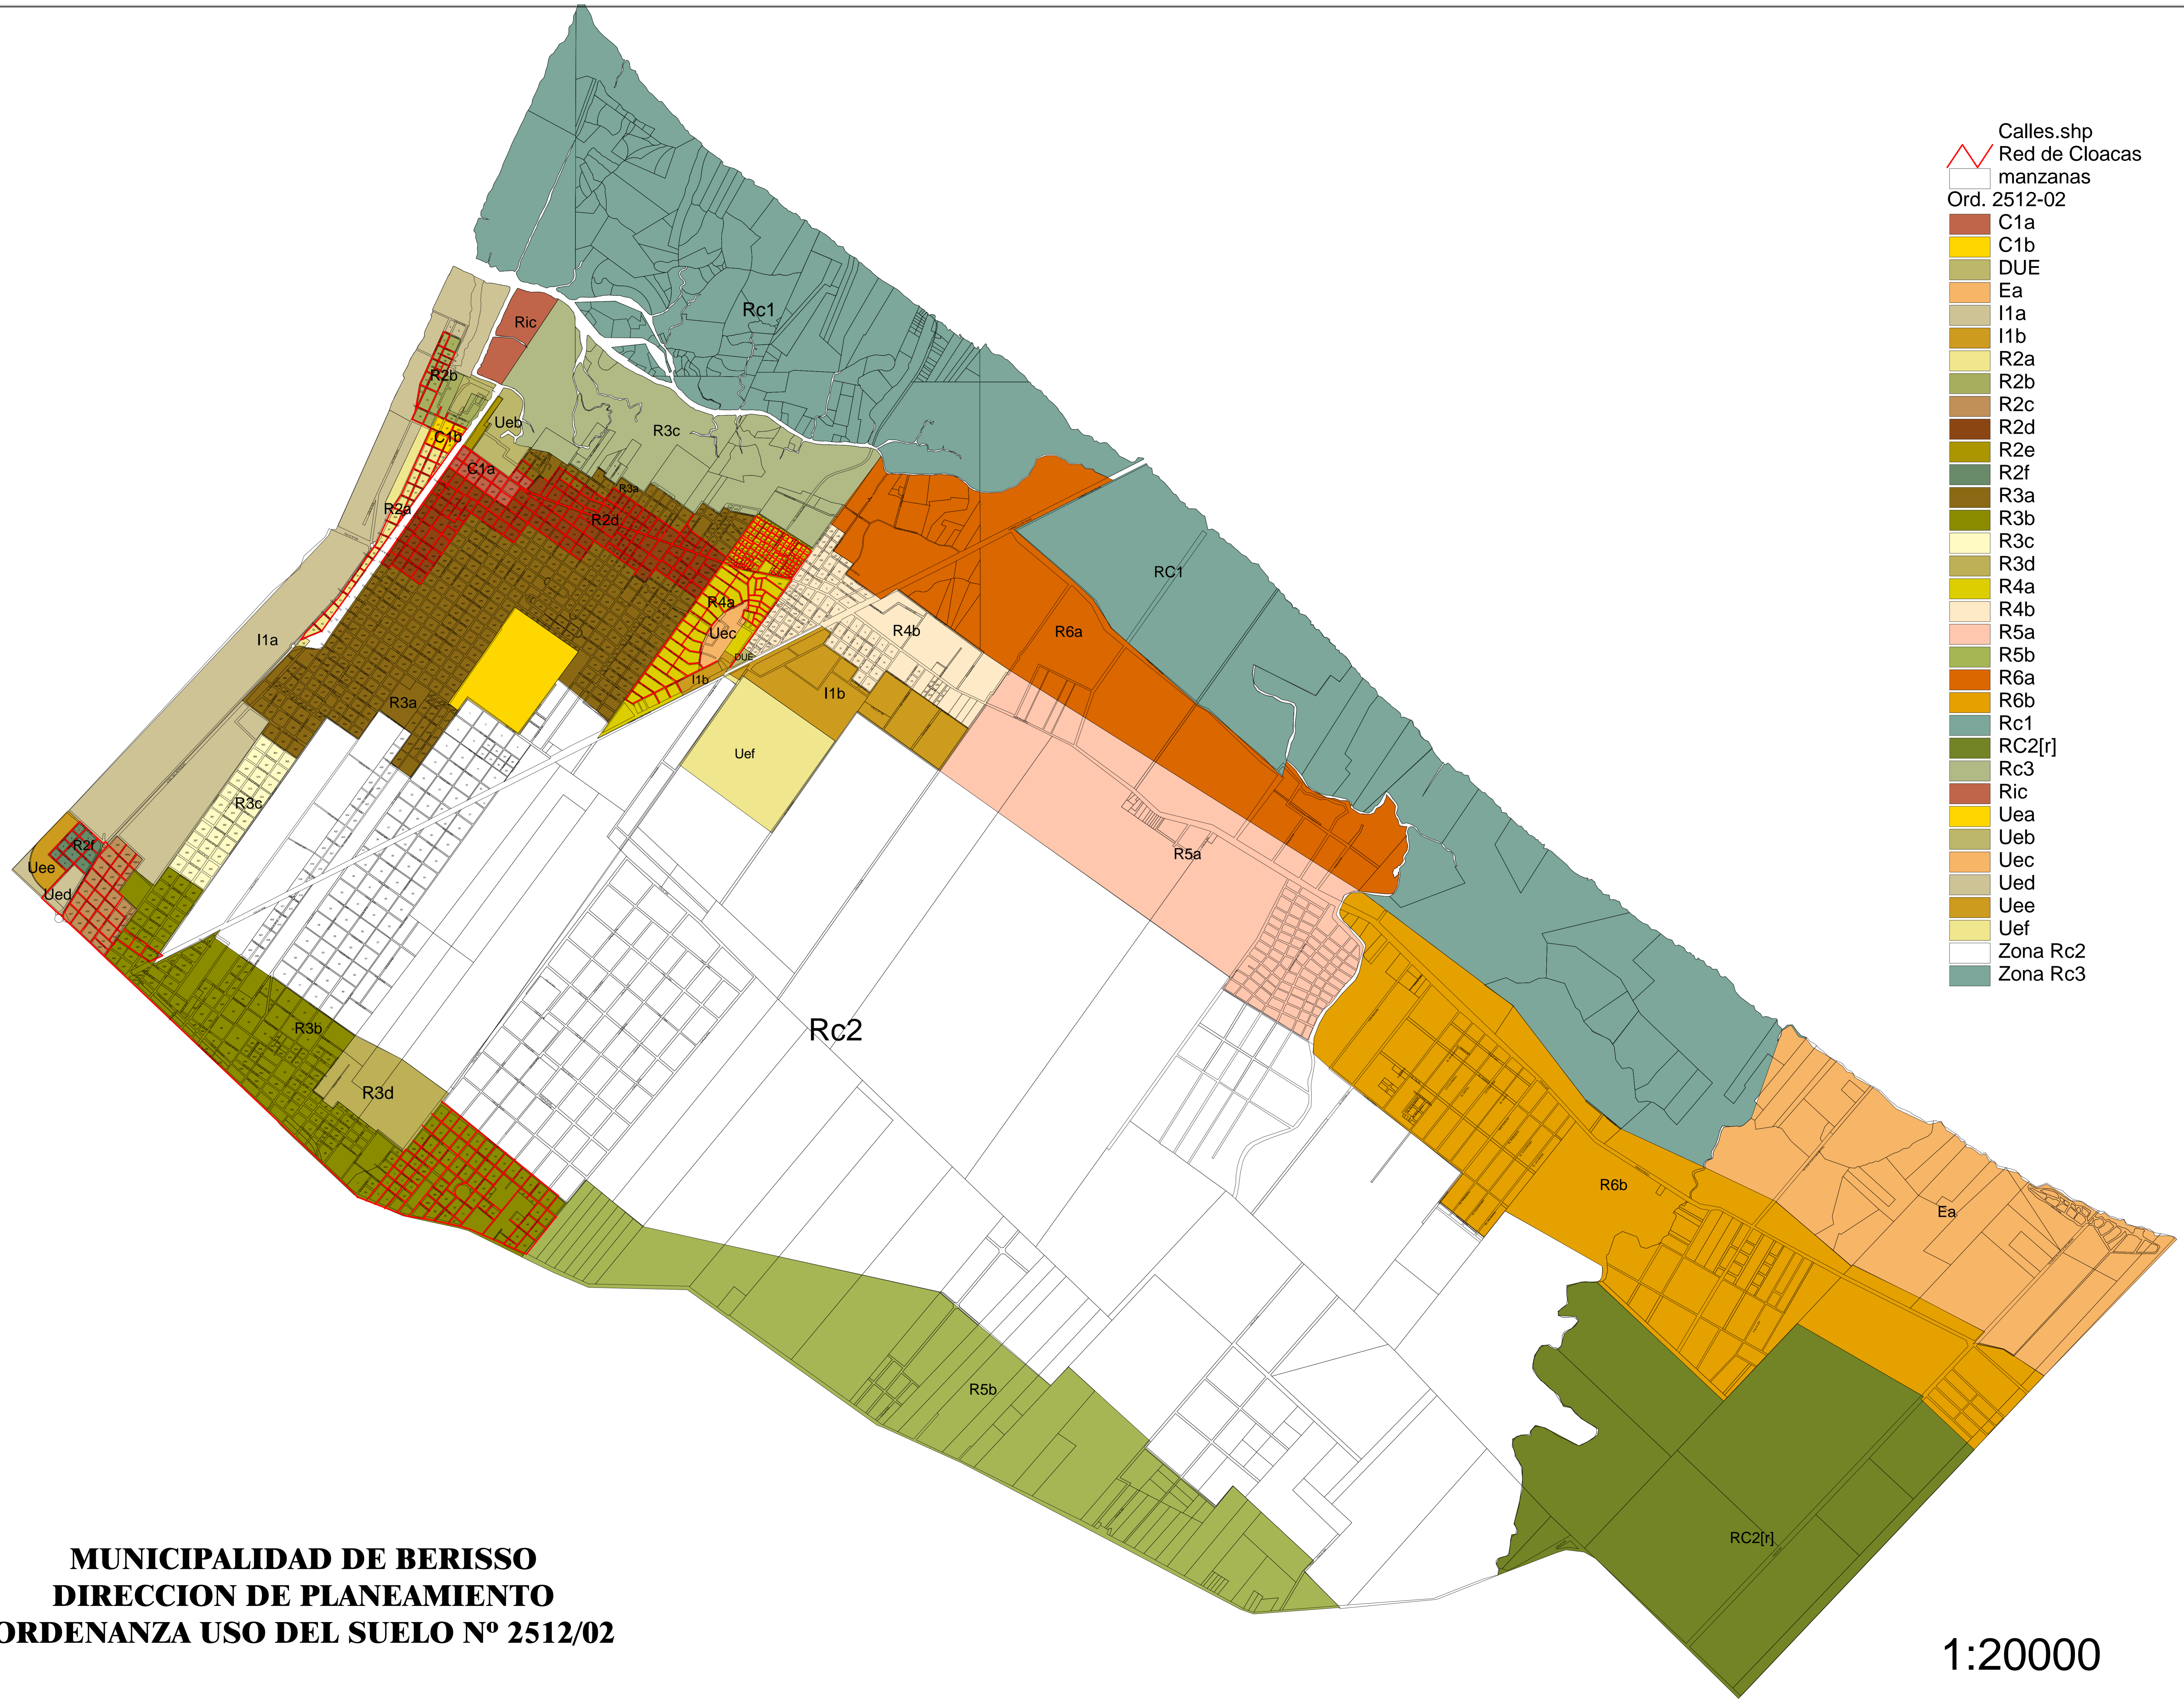

- Calles.shp
- Red de Cloacas
- manzanas
- Ord. 2512-02
- C1a
- C1b
- DUE
- Ea
- I1a
- I1b
- R2a
- R2b
- R2c
- R2d
- R2e
- R2f
- R3a
- R3b
- R3c
- R3d
- R4a
- R4b
- R5a
- R5b
- R6a
- R6b
- Rc1
- RC2[r]
- Rc3
- Ric
- Uea
- Ueb
- Uec
- Ued
- Uee
- Uef
- Zona Rc2
- Zona Rc3

**MUNICIPALIDAD DE BERISSO**  
**DIRECCION DE PLANEAMIENTO**  
**ORDENANZA USO DEL SUELO Nº 2512/02**

1:20000